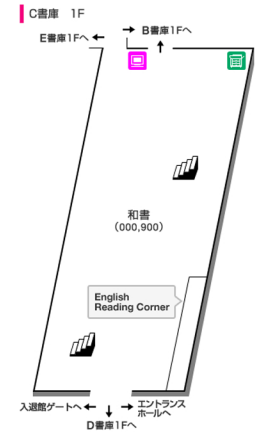

聖心女子大学図書館 館内案内図

- | | | | |
|--|--------|--|------------|
| | 非常口 | | カラー複写機 |
| | エレベーター | | 利用者用プリンター |
| | 女子WC | | 新聞コーナー |
| | 男子WC | | 新着図書コーナー |
| | 多目的WC | | 指定図書コーナー |
| | 閲覧席 | | ビデオコーナー |
| | OPAC | | メディアコーナー |
| | 利用者PC | | リフレッシュコーナー |
| | 複写機 | | ブックポスト |