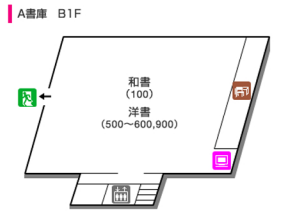

聖心女子大学図書館 館内案内図

- | | | | |
|--|--------|--|------------|
| | 非常口 | | カラー複写機 |
| | エレベーター | | 利用者用プリンター |
| | 女子WC | | 新聞コーナー |
| | 男子WC | | 新着図書コーナー |
| | 多目的WC | | 指定図書コーナー |
| | 閲覧席 | | ビデオコーナー |
| | OPAC | | メディアコーナー |
| | 利用者PC | | リフレッシュコーナー |
| | 複写機 | | ブックポスト |