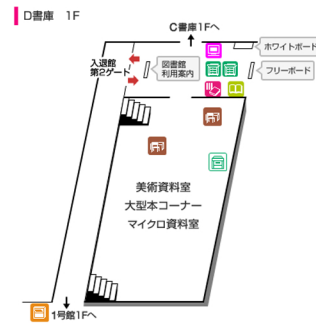

聖心女子大学図書館 館内案内図

- | | | | |
|--|--------|--|------------|
| | 非常口 | | カラー複写機 |
| | エレベーター | | 利用者用プリンター |
| | 女子WC | | 新聞コーナー |
| | 男子WC | | 新着図書コーナー |
| | 多目的WC | | 指定図書コーナー |
| | 閲覧席 | | ビデオコーナー |
| | OPAC | | メディアコーナー |
| | 利用者PC | | リフレッシュコーナー |
| | 複写機 | | ブックポスト |