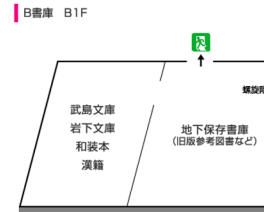

聖心女子大学図書館 館内案内図

- | | | | |
|--|--------|--|------------|
| | 非常口 | | カラー複写機 |
| | エレベーター | | 利用者用プリンター |
| | 女子WC | | 新聞コーナー |
| | 男子WC | | 新着図書コーナー |
| | 多目的WC | | 指定図書コーナー |
| | 閲覧席 | | ビデオコーナー |
| | OPAC | | メディアコーナー |
| | 利用者PC | | リフレッシュコーナー |
| | 複写機 | | ブックポスト |