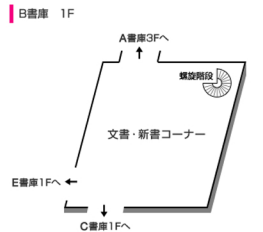

聖心女子大学図書館 館内案内図

- | | | | |
|--|--------|--|------------|
| | 非常口 | | カラー複写機 |
| | エレベーター | | 利用者用プリンター |
| | 女子WC | | 新聞コーナー |
| | 男子WC | | 新着図書コーナー |
| | 多目的WC | | 指定図書コーナー |
| | 閲覧席 | | ビデオコーナー |
| | OPAC | | メディアコーナー |
| | 利用者PC | | リフレッシュコーナー |
| | 複写機 | | ブックポスト |