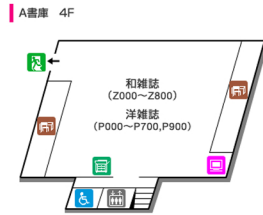

聖心女子大学図書館 館内案内図

- | | | | |
|--|--------|--|------------|
| | 非常口 | | カラー複写機 |
| | エレベーター | | 利用者用プリンター |
| | 女子WC | | 新聞コーナー |
| | 男子WC | | 新着図書コーナー |
| | 多目的WC | | 指定図書コーナー |
| | 閲覧席 | | ビデオコーナー |
| | OPAC | | メディアコーナー |
| | 利用者PC | | リフレッシュコーナー |
| | 複写機 | | ブックポスト |