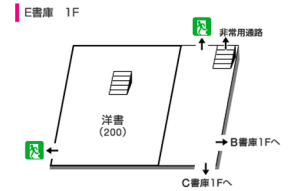

聖心女子大学図書館 館内案内図

- | | | | |
|--|--------|--|------------|
| | 非常口 | | カラー複写機 |
| | エレベーター | | 利用者用プリンター |
| | 女子WC | | 新聞コーナー |
| | 男子WC | | 新着図書コーナー |
| | 多目的WC | | 指定図書コーナー |
| | 閲覧席 | | ビデオコーナー |
| | OPAC | | メディアコーナー |
| | 利用者PC | | リフレッシュコーナー |
| | 複写機 | | ブックポスト |