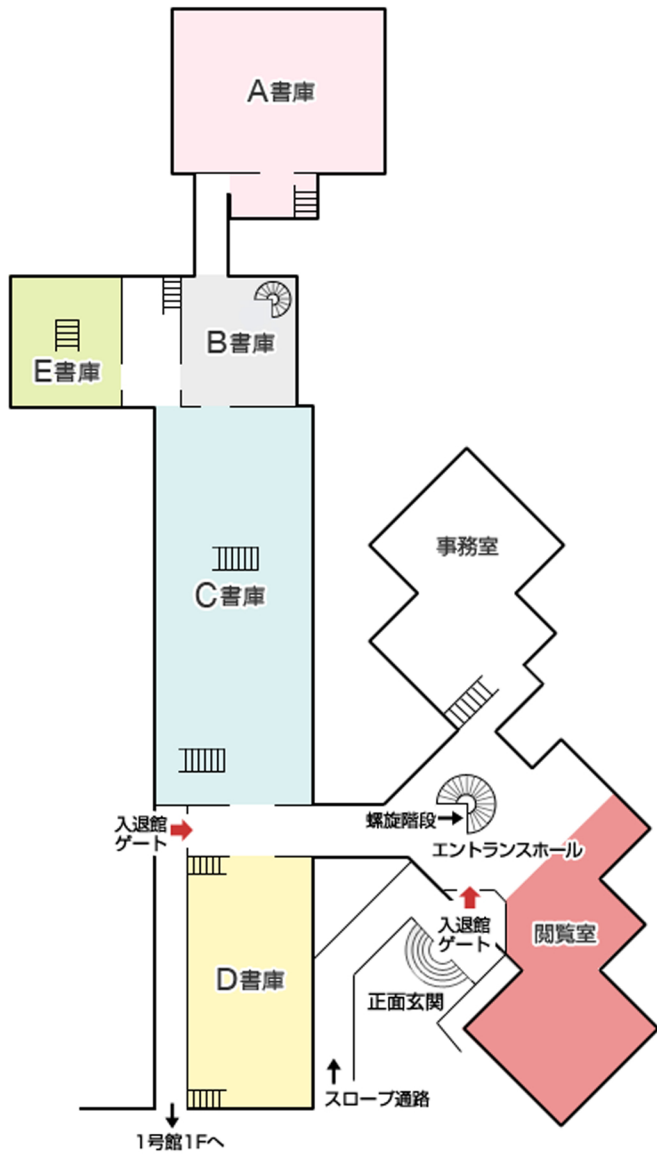

聖心女子大学図書館 館内案内図

- | | | | |
|--|--------|--|------------|
| | 非常口 | | カラー複写機 |
| | エレベーター | | 利用者用プリンター |
| | 女子WC | | 新聞コーナー |
| | 男子WC | | 新着図書コーナー |
| | 多目的WC | | 指定図書コーナー |
| | 閲覧席 | | ビデオコーナー |
| | OPAC | | メディアコーナー |
| | 利用者PC | | リフレッシュコーナー |
| | 複写機 | | ブックポスト |